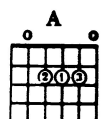

Another Day

CHORDS USED IN THIS SONG:

"Mr. & Mrs. McCARTNEY

G B7 Em Am

D G C G C G

C G A D7

G Am *2 & Fine* D G E7

Am D G (Fine) G / D / Em