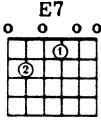

Another Day

CHORDS USED IN THIS SONG:

"Mr. & Mrs. McCARTNEY

G B7 Em Am

D G C G C G

C G A D7

G Am *2 & Fine* D G E7

Am D G (Fine) G / D / Em