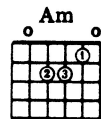

Another Day

CHORDS USED IN THIS SONG:

"Mr. & Mrs. McCARTNEY

G B7 Em Am

D G C G C G

C G A D7

G Am *2 & Fine* D G E7

Am D G (Fine) G / D / Em