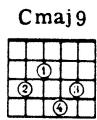

Another Day

CHORDS USED IN THIS SONG:

"Mr. & Mrs. McCARTNEY

G B7 Em Am

D G C G C G

C G A D7

G Am *2 & Fine* D G E7

Am D G (Fine) G / D / Em