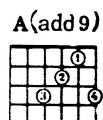

Another Day

CHORDS USED IN THIS SONG:

"Mr. & Mrs. McCARTNEY

G B7 Em Am

D G C G C G

C G A D7

G Am *2 & Fine* D G E7

Am D G (Fine) G / D / Em